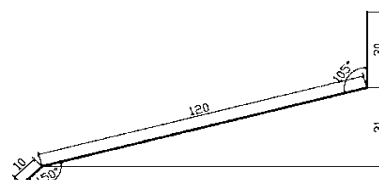

Překrytka 120x30