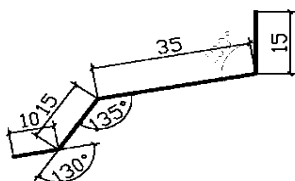

intermen
S.R.O.

Příluky 386
76001 Zlín
777333108
vaclav.ricanek@intermen.cz

Ceník překrytek

Typ: Pozinková překrytka - síla 0,5 mm

Maximální délka 6 000 mm.

Dekory: Surový pozink, Bílá (RAL 9010), Hnědá (RAL 8017), Hnědá (RAL 8019) nebo Lakované (RAL v LESKU)

Název:	Typ:	Cena za bm:				
		Surová (pozink)	Bílá	Hnědá RAL 8017	Hnědá RAL 8019	Lakované v RAL
Překrytka	120x30	81 Kč	x	x	x	202 Kč
Překrytka	30x30	48 Kč	x	x	x	126 Kč
Překrytka	50x30	48 Kč	61 Kč	61 Kč	x	126 Kč
Překrytka	S nosem	48 Kč	61 Kč	61 Kč	61 Kč	126 Kč
Překrytka	50x20	48 Kč	61 Kč	61 Kč	61 Kč	126 Kč

Překrytka S NOSEM: