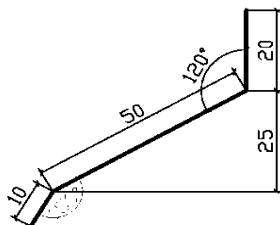

Překrytka 50x20