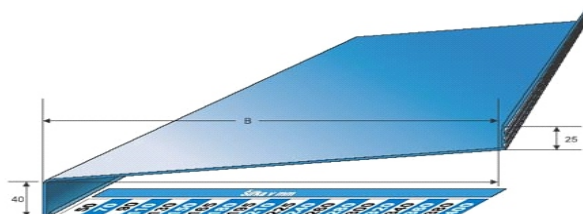

Ceník venkovních Al parapetů – nos 40mm povrchová úprava Komaxit nebo Elox

třída **CLASSIC** – válcovaný hliník **0,8mm**

třída **EXCLUSIVE** – tažený hliník **2mm**

šířka v mm	bílá, hnědá
90	69,-
110	78,-
130	87,-
150	95,-
165	102,-
180	109,-
195	115,-
210	122,-
225	129,-
240	134,-
260	143,-
280	152,-
300	161,-
320	170,-
340	179,-
360	189,-
380	198,-
400	206,-

Komaxit:

bílá RAL 9003
hnědá RAL 8019

šířka v mm	bílá, sv. hnědá, hnědá, stříbrná, bronz, tm.hnědá
50	78,-
70	90,-
90	101,-
110	119,-
130	131,-
150	139,-
165	148,-
180	156,-
195	174,-
210	184,-
225	189,-
240	209,-
260	235,-
280	285,-
300	338,-
320	364,-
340	372,-
360	399,-
380	485,-
400	539,-

Komaxit:

bílá RAL 9003
sv. hnědá RAL 8003
tm. hnědá RAL 8019

Elox: bronz,
tm. Hnědá, stříbrná

Montážní sada k parapetům **2,75 Kč**

Plastové krytky: šířka 50 – 180 mm: **23,-Kč/ks**
šířka 260 – 340 mm: **33,-Kč/ks**

šířka 195 – 240 mm: **24,- Kč/ks**
šířka 360 – 400 mm: **36,- Kč/ks**

Krytky Al: šířka 50 – 180 mm: **69,- Kč/ks**
šířka 260 – 360 mm: **86,- Kč/ks**

šířka 195 – 240 mm: **80,- Kč/ks**
šířka 380 – 400 mm: **149,- Kč/ks**

Ceny jsou uvedeny bez DPH , FCO Zlín, **na celé tyče (6m) poskytujeme 10-20% slevu!!!**