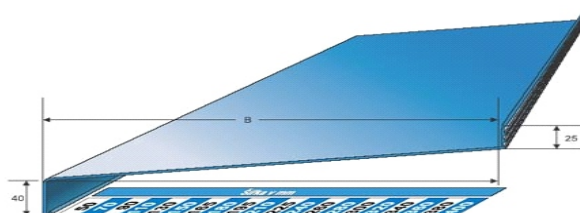

Ceník venkovních Pozink parapetů

lakované

Válcovaný plech **0,75mm**

Dekory:

Bílá RAL 9016
Hnědá RAL 8019 - polomat
Antracit RAL7016

šířka v mm	Cena v Kč/bm
90	59,-
110	65,-
130	71,-
150	78,-
165	83,-
180	88,-
195	93,-
210	97,-
225	102,-
240	107,-
260	113,-
280	120,-
300	126,-
320	133,-
340	139,-
360	146,-
380	152,-
400	159,-

Montážní sada k parapetům **2,75 Kč**

Plastové krytky: šířka 50 – 180 mm: **23,-Kč/ks**   šířka 195 – 240 mm: **24,- Kč/ks**
šířka 260 – 340 mm: **33,-Kč/ks**   šířka 360 – 400 mm: **36,- Kč/ks**

Krytky Al: šířka 50 – 180 mm: **69,- Kč/ks**   šířka 195 – 240 mm: **80,- Kč/ks**
šířka 260 – 360 mm: **86,- Kč/ks**   šířka 380 – 400 mm: **149,- Kč/ks**

Ceny jsou uvedeny bez DPH , FCO Zlín, **na celé tyče (6m) poskytujeme 10-20% slevu!!!**