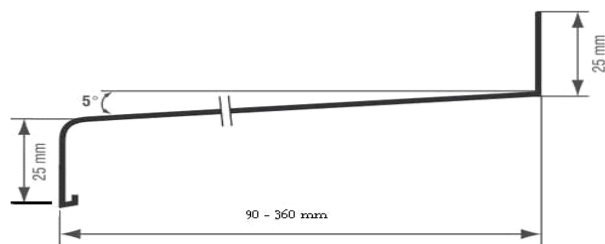

Ceník venkovních Al parapetů – nos 25mm

Povrchová úprava práškové lakování nebo elox

- materiál odolný vůči povětrnostním vlivům
- dlouhodobá životnost
- odolnost vůči korozi
- barevná stálost
- cenová dostupnost

třída **CLASSIC** – válcovaný hliník **0,8mm**

třída **EXCLUSIVE** – tažený hliník **2mm**

šířka v mm	bílá, hnědá, br	jiný RAL na objedn. Kč/bm
110	102,-	226,-
130	109,-	243,-
150	116,-	259,-
165	123,-	272,-
180	129,-	285,-
195	136,-	299,-
210	139,-	309,-
225	146,-	322,-
240	153,-	335,-
260	163,-	353,-
280	178,-	378,-
300	189,-	396,-

šířka v mm	bílá, hnědá (komaxit) v Kč/bm	bronz, stříbrná (elox) Kč/bm	Jiný RAL na objedn.
110	123,-	141,-	247,-
130	137,-	156,-	272,-
150	152,-	173,-	306,-
165	163,-	185,-	325,-
180	173,-	196,-	346,-
195	185,-	214,-	374,-
210	195,-	223,-	394,-
225	205,-	236,-	425,-
240	216,-	252,-	468,-
260	277,-	324,-	544,-
280	339,-	388,-	576,-
300	362,-	418,-	598,-
320	389,-	446,-	637,-
340	467,-	536,-	755,-
360	499,-	584,-	779,-

Montážní sada k parapetům :

2,75 Kč

Plastové krytky:

110 – 180mm	19,- Kč/ks
195 – 240mm	23,- Kč/ks
260 – 300mm	26,- Kč/ks
320 – 360mm	29,- Kč/ks

Al. krytky:

110 – 180mm	55,- Kč/ks
195 – 240mm	59,- Kč/ks
260 – 300mm	79,- Kč/ks
320 – 360mm	85,- Kč/ks

Jiný RAL. za příplatek (na dotaz)

Ceny jsou uvedeny bez DPH , FCO Zlín, **na celé tyče (6m) poskytujeme 10-20% slevu!!!**