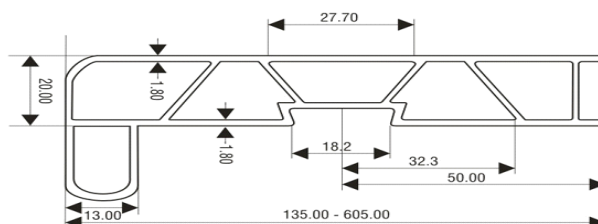

šíře v mm	kat. 1	kat. 2	kat. 3	kat. 4	kat. 5
150	92,-	112,-	122,-	195,-	-
200	116,-	144,-	160,-	209,-	-
250	147,-	161,-	179,-	231,-	404,-
300	173,-	186,-	208,-	254,-	-
350	200,-	222,-	241,-	290,-	-
400	226,-	242,-	263,-	335,-	643,-
500	276,-	349,-	346,-	393,-	-
600	325,-	406,-	414,-	423,-	1064,-

Popis:

výška nosu **v - 40 mm**

tloušťka parapetu **s - 19 mm**

Šířka **h - 150 - 600 mm** po 50 mm
(šířka 800 a 1000mm na objednávku – tl.17 mm)

Dekory:

bílá 0126, carera 0408, šedá uni 1032, kraket 5032, onyx 5038, javor 3055, buk 3066, olše 3045, sv. dub 3072, třešeň 3061, mahagon 3053, tm. dub 3052, tm. ořech 3080, zlatý dub 3095