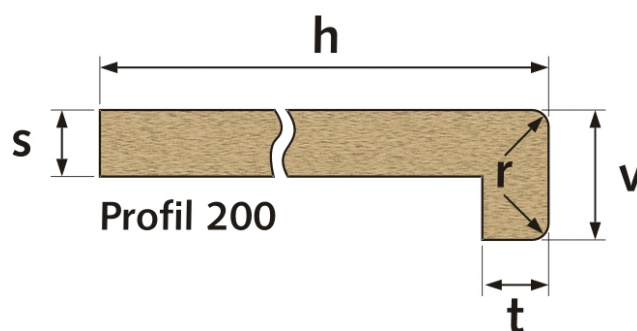

Při objednávce celých tyčí (6 m) **sleva 10 – 20%** dle vyložení

Vnitřní dřevotřískové parapety (s nosem) potažené laminátem, nebo Renolit - folií

Parapety jsou určeny pro vnitřní užití v obytných prostorách a provozech. Vyrábějí se metodou postforming, při které se lepí horní krycí vrstva (**vysokotlaký laminát HPL o síle 0,6 mm**) na dřevotřískovou desku. Na spodní straně parapetu je použit velmi kvalitní **vlhkuodolný impregnovaný materiál**.

Popis:

výška nosu **v - 40 mm**

tloušťka parapetu **s - 19 mm**

Šířka **h - 150 - 600 mm** po 50 mm
(šířka 800 a 1000mm na objednávku – tl.17 mm)

Dekory:

bílá 0126, carera 0408, šedá uni 1032, kraket 5032, onyx 5038, javor 3055, buk 3066, olše 3045, sv. dub 3072, třešeň 3061, mahagon 3053, tm. dub 3052, tm. ořech 3080, zlatý dub 3095